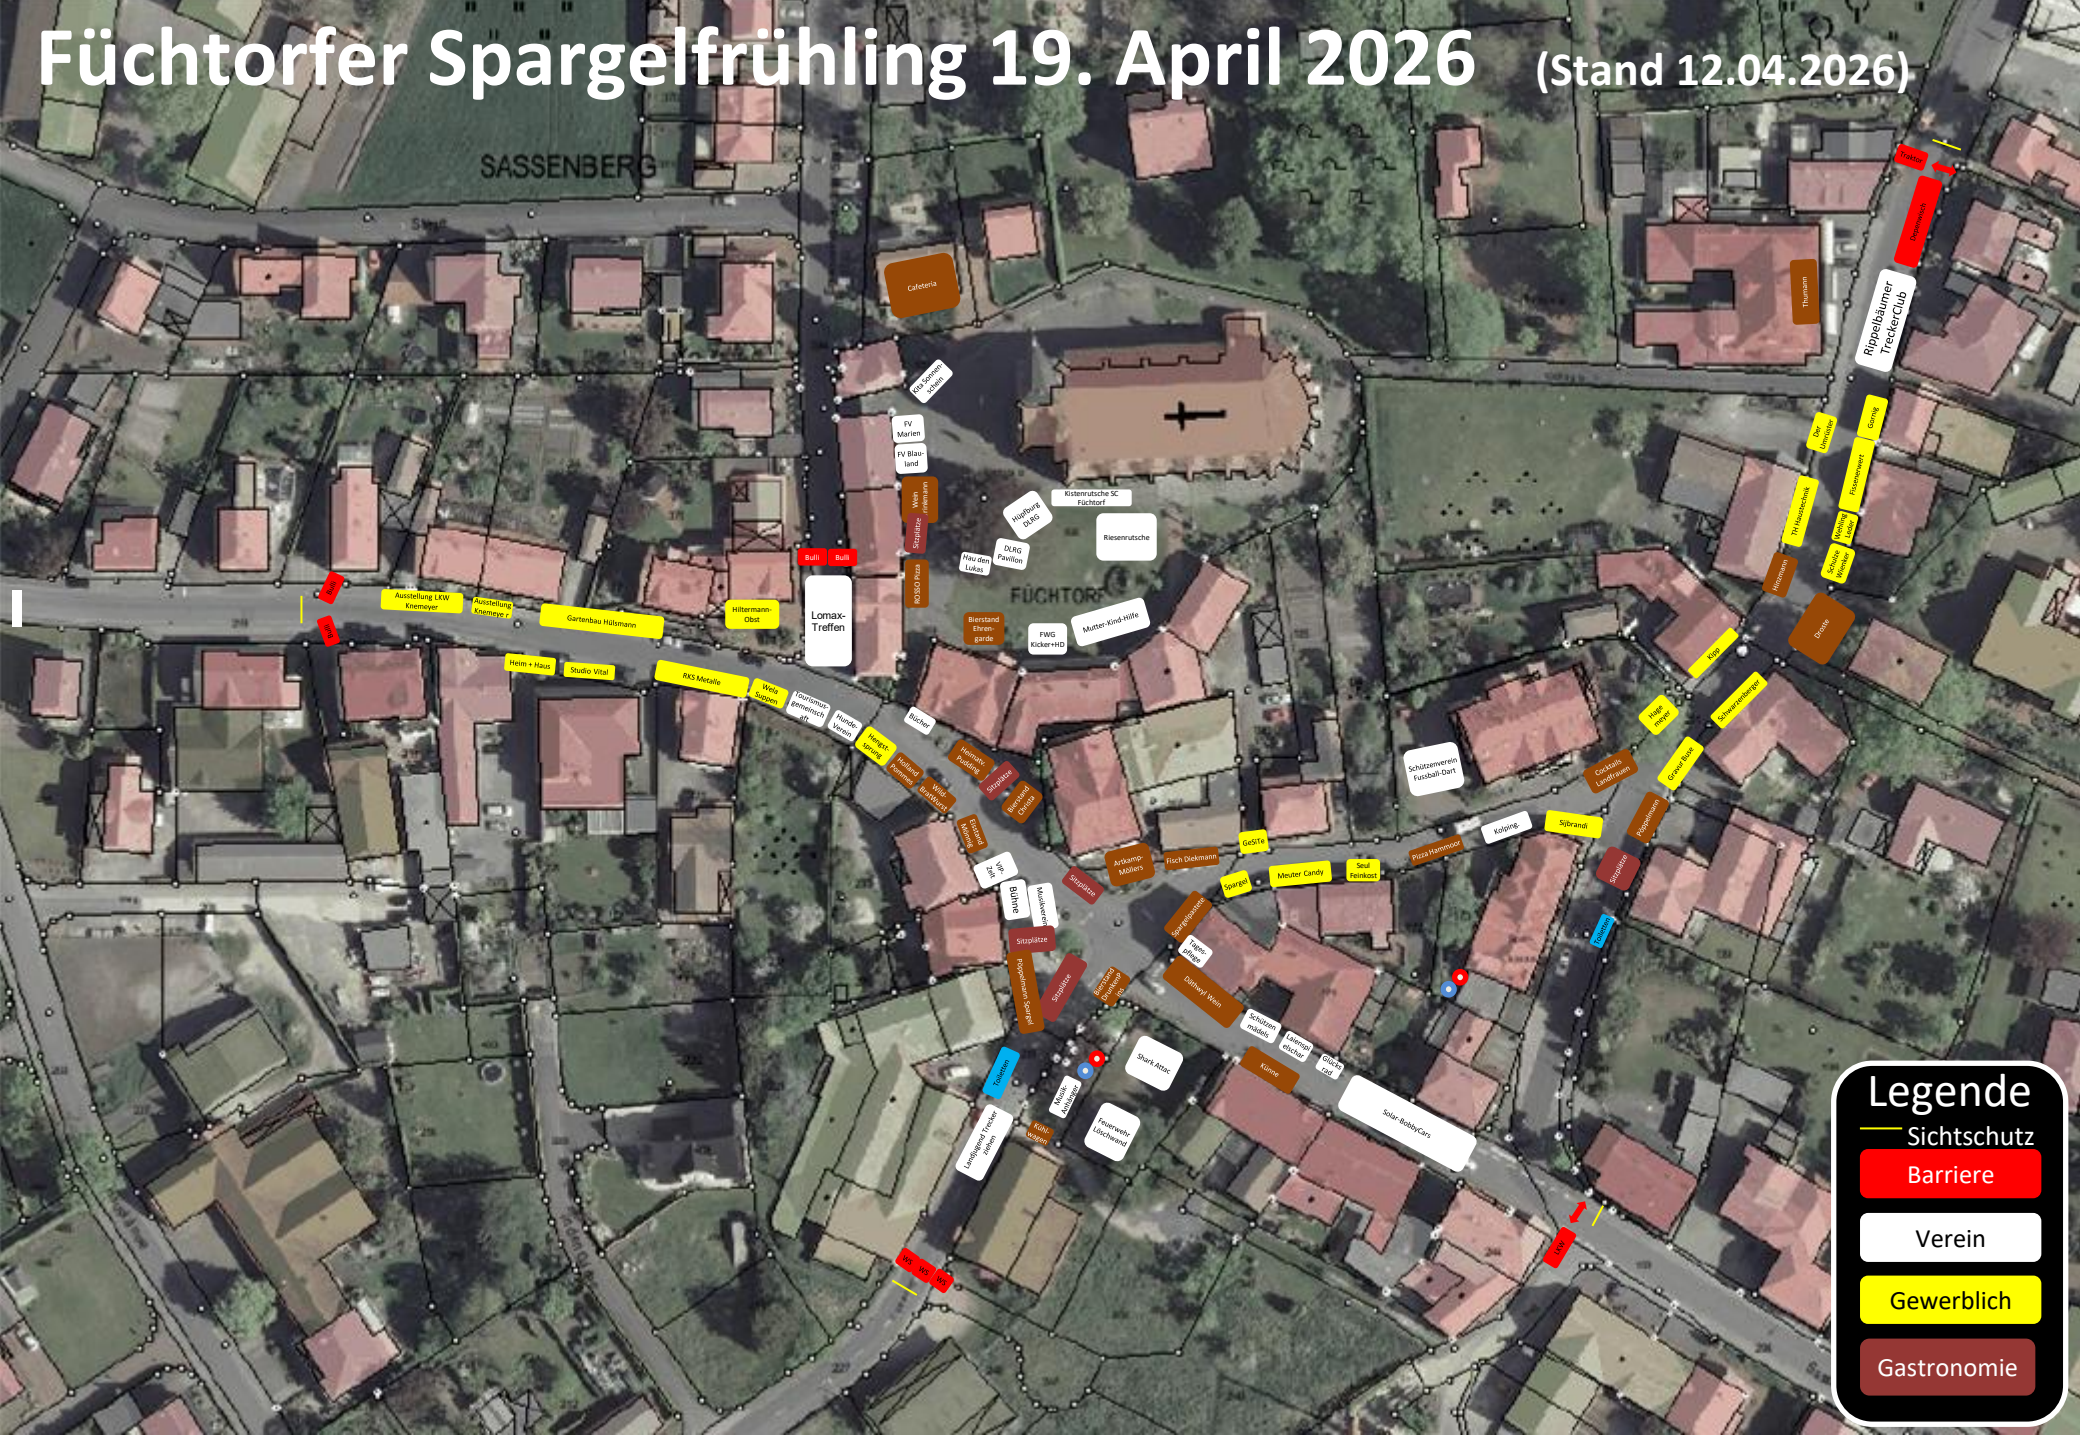

Füchtorfer Spargelfrühling 19. April 2026

(Stand 12.04.2026)

SASSENBERG

FÜCHTORF

Legende

- Sichtschutz
- Barriere
- Verein
- Gewerblich
- Gastronomie